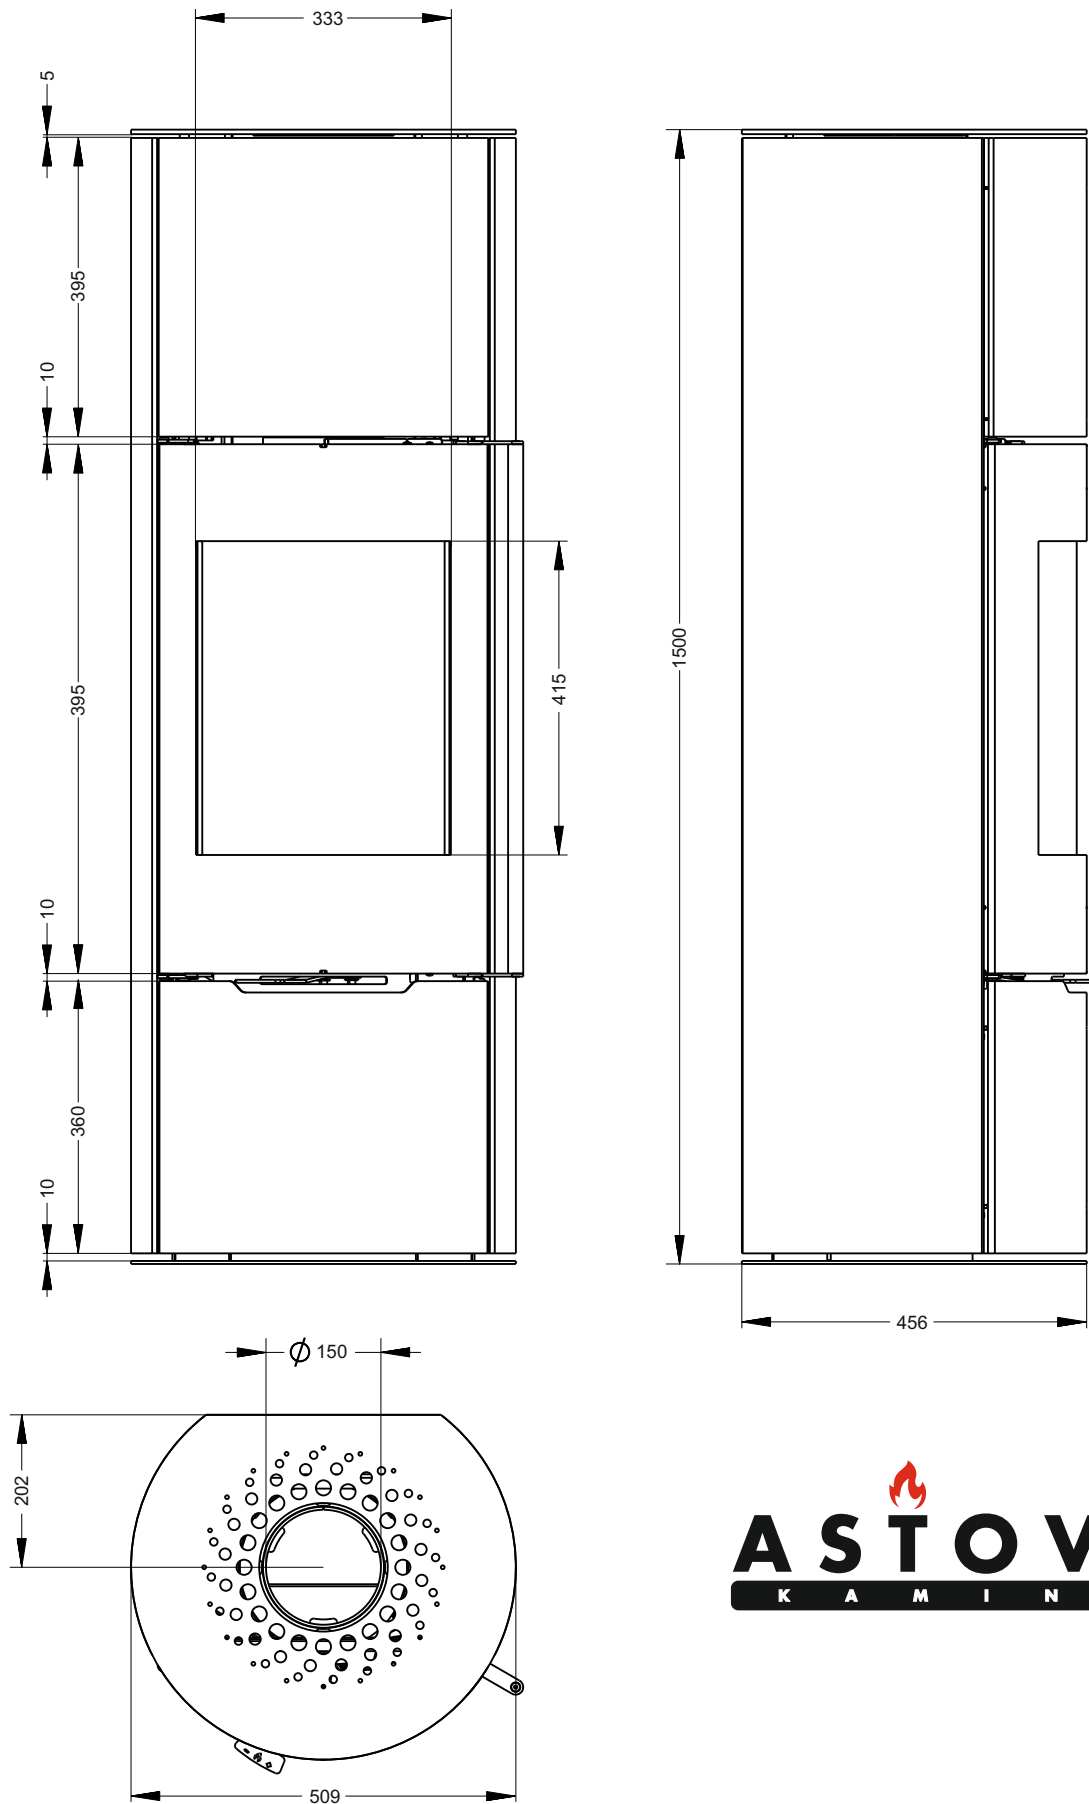

ПЕЧЬ-КАМИН АСТОВ R1 XL

ТЕХНИЧЕСКИЕ ДАННЫЕ

■ Габаритные размеры	Ш-509мм*В-1500мм*Г-456мм
■ Размер проёма для дверки	Ш-333мм *В-415мм
■ Диаметр дымового патрубка	φ150 мм
■ Футеровка	Вермикулит
■ Вес	140 кг
■ Номинальная мощность	5 кВт
■ КПД с закрытой дверкой, в номинальном режиме	80%
■ Система «чистое стекло» и вторичный дожиг регулируемые	
■ Рекомендуется для помещений не менее 70 м ³ (норма 125 м ³)	
■ В комплекте ножки, регулируемые по высоте	
■ Гарантия 5 лет при условии соблюдения прилагаемой инструкции и СНиП	