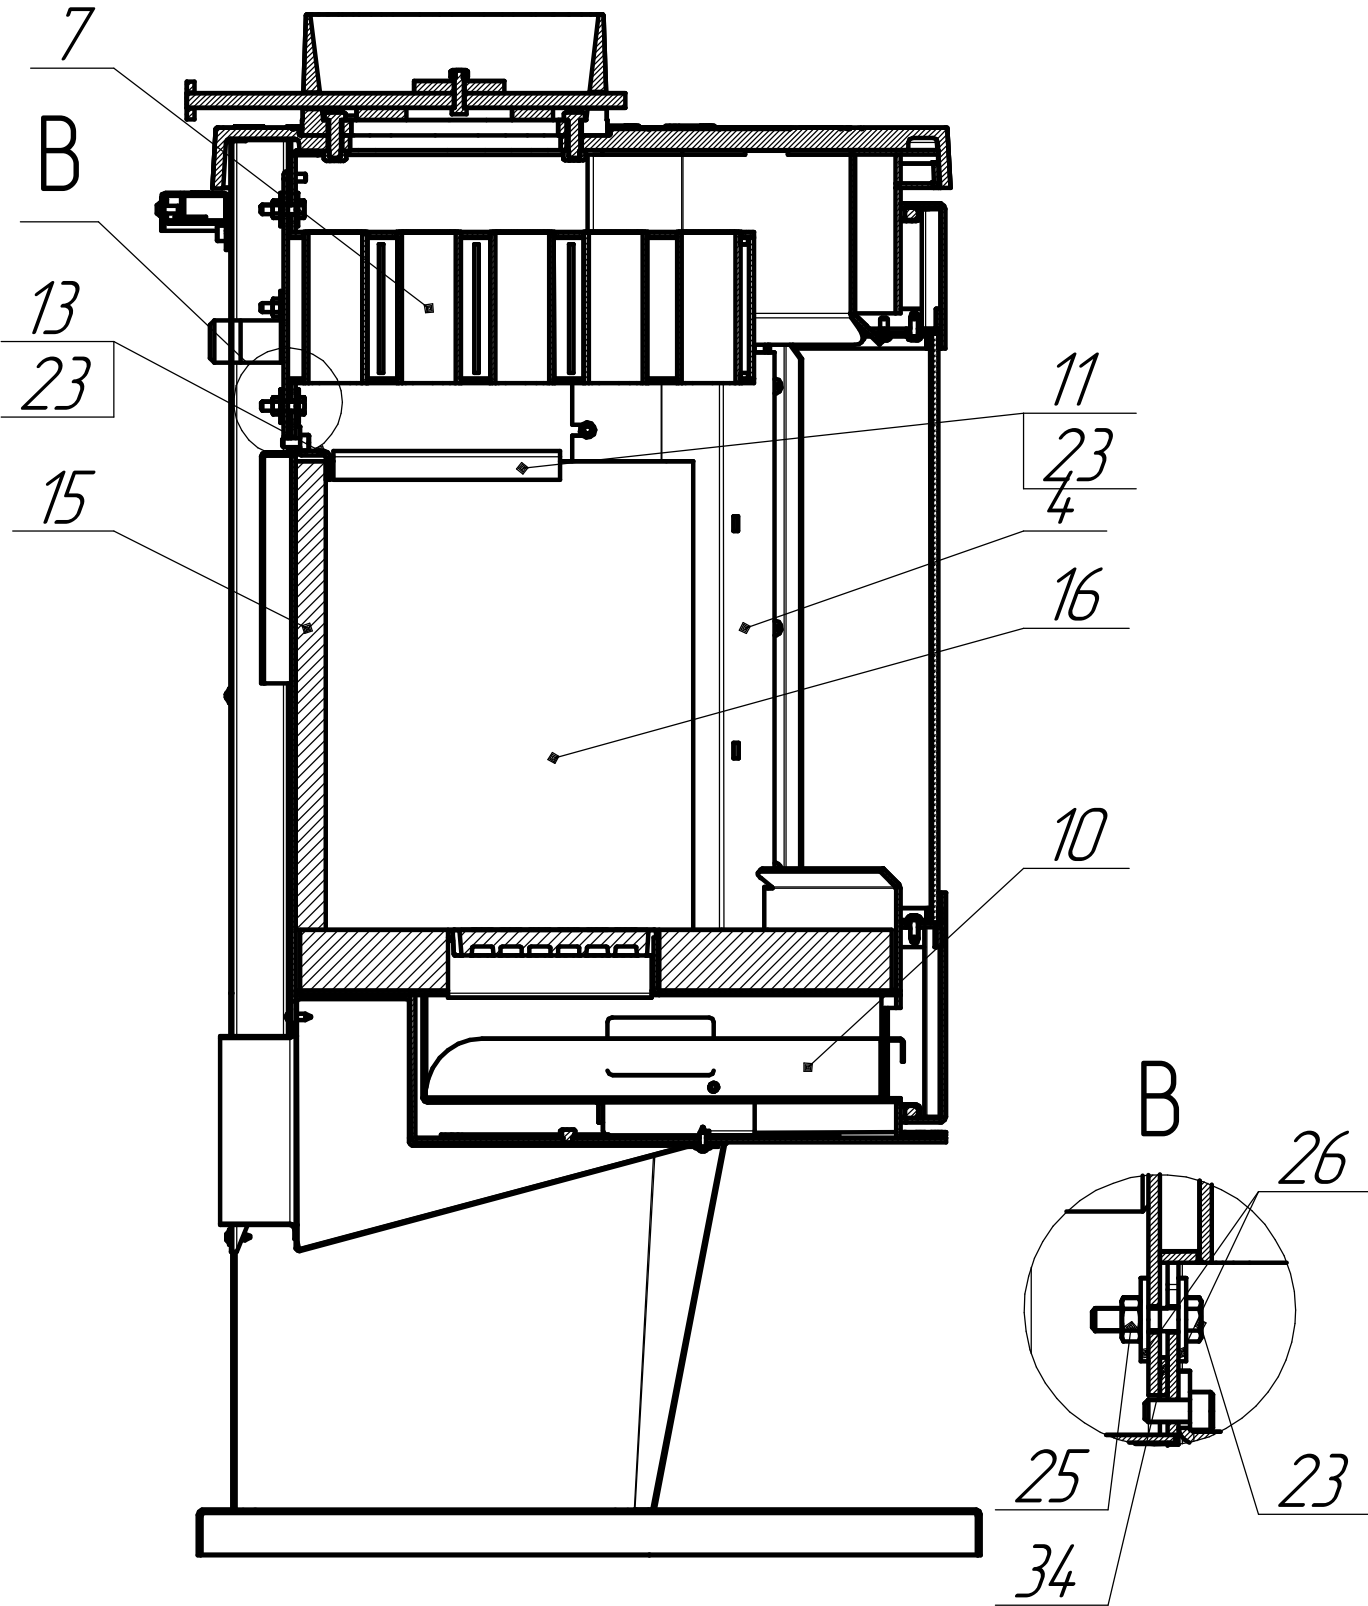

ГК189.00.00.00.000 СБ

Б(1:2,5)

12  
20 6шт

5  
20 3шт

Перв. примен.	
Справ. №	
Подп. и дата	
Инд. № дробл.	
Взам. инв. №	
Подп. и дата	
Инд. № подл.	

				ГК189.00.00.00.000 СБ				
Изм.	Лист	№ докум.	Подп.	Дата	Бабурия панорама Призма	Лит.	Масса	Масштаб
Разраб.					Сборочный чертёж		152,21	1:10
Пров.						Лист	1	Листов
Т.контр.								3
Н.контр.								
Утв.								

ПК189.00.00.00.000 СБ

Г-Г(1:5)

Инв. № подл.	Подп. и дата
Взам. инв. №	Инв. № дубл.
Подп. и дата	

Изм.	Лист	№ докум.	Подп.	Дата

ПК189.00.00.00.000 СБ

Лист  
2

Копировал

Формат А4