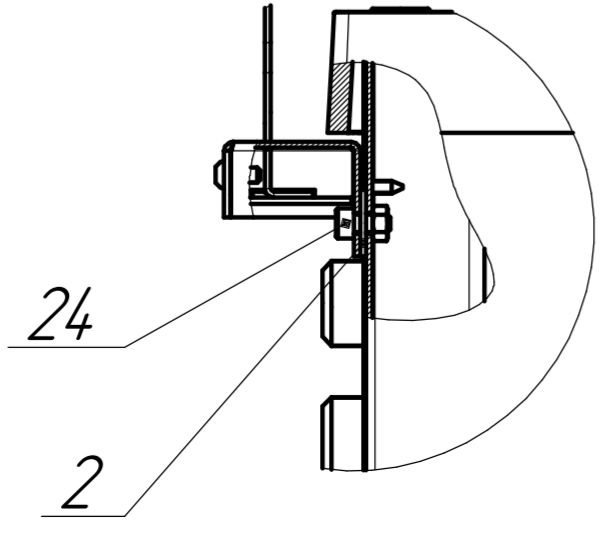

ГК189.00.00.00.000 СБ

Б(1:2,5)

12  
20 6шт

5  
20 3шт

Перв. примен.	
Справ. №	
Подп. и дата	
Инд. № дробл.	
Взам. инв. №	
Подп. и дата	
Инд. № подл.	

				ГК189.00.00.00.000 СБ				
Изм.	Лист	№ докум.	Подп.	Дата	Бабурия панорама Призма	Лит.	Масса	Масштаб
Разраб.					Сборочный чертёж		152,21	1:10
Пров.						Лист	1	Листов
Т.контр.								3
Н.контр.								
Утв.								