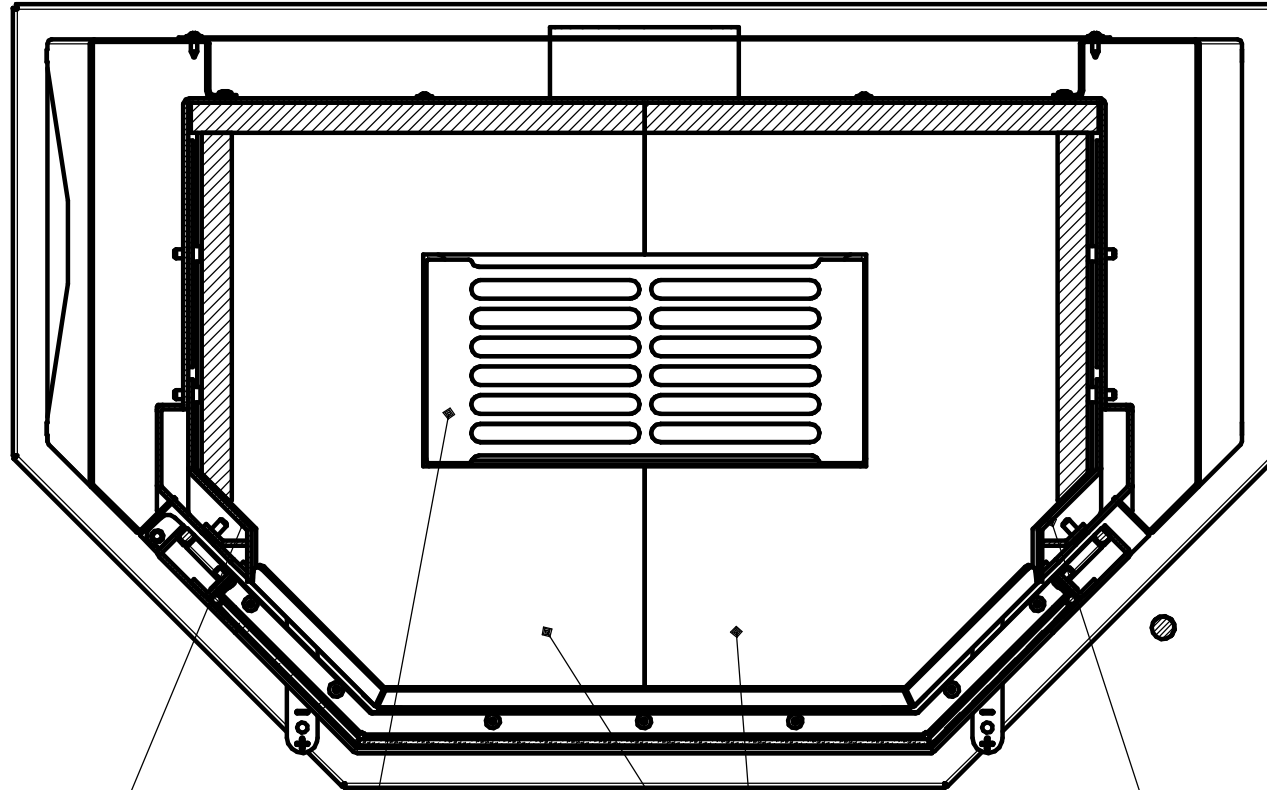

ПК189.00.00.00.000 СБ

Д-Д(1:5)

4 30 14 4
27 27

Инв. № подл.	Подп. и дата
Взам. инв. №	Инв. № дудл.
Подп. и дата	Подп. и дата

Изм.	Лист	№ докум.	Подп.	Дата

ПК189.00.00.00.000 СБ

Копировал

Формат А4

Лист
3