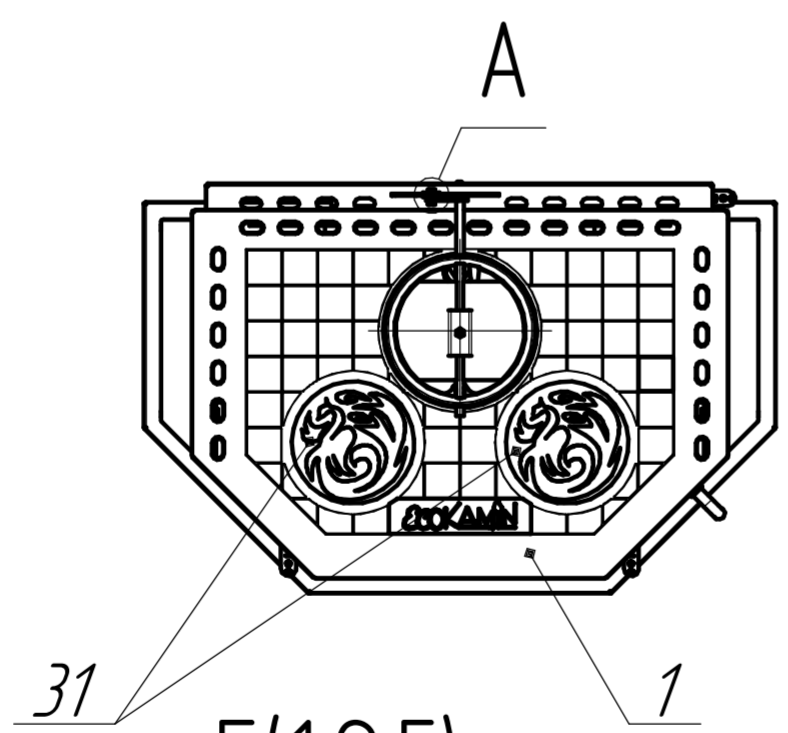

ГК189.00.00.00.000 СБ

Б(1:2,5)

12  
20 6шт

5  
20 3шт

Перв. примен.	
Справ. №	
Подп. и дата	
Инд. № дробл.	
Взам. инв. №	
Подп. и дата	
Инд. № подл.	

				ГК189.00.00.00.000 СБ				
Изм.	Лист	№ докум.	Подп.	Дата	Бабурия панорама Призма	Лит.	Масса	Масштаб
Разраб.					Сборочный чертёж		152,21	1:10
Пров.						Лист	1	Листов
Т.контр.								3
Н.контр.								
Утв.								