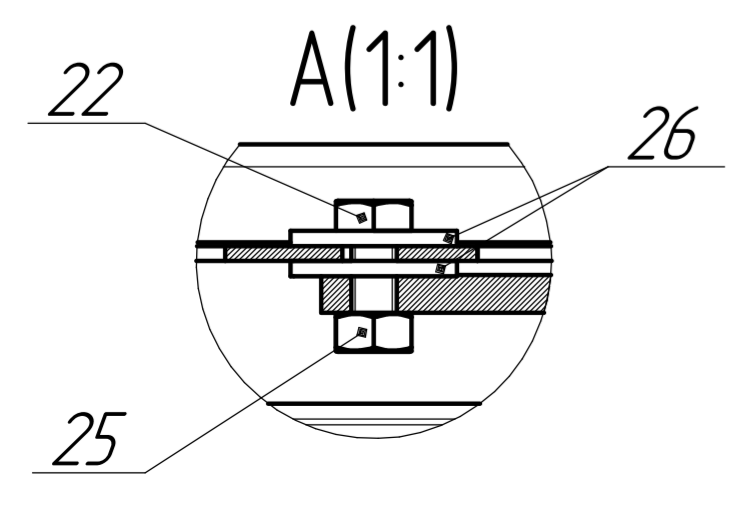

ГК189.00.00.00.000 СБ

Б(1:2,5)

12  
20 6шт

5  
20 3шт

Перв. примен.	
Справ. №	
Подп. и дата	
Инд. № дробл.	
Взам. инв. №	
Подп. и дата	
Инд. № подл.	

				ГК189.00.00.00.000 СБ				
Изм.	Лист	№ докум.	Подп.	Дата	Бабурия панорама Призма	Лит.	Масса	Масштаб
Разраб.					Сборочный чертёж		152,21	1:10
Пров.						Лист	1	Листов
Т.контр.								3
Н.контр.								
Утв.								