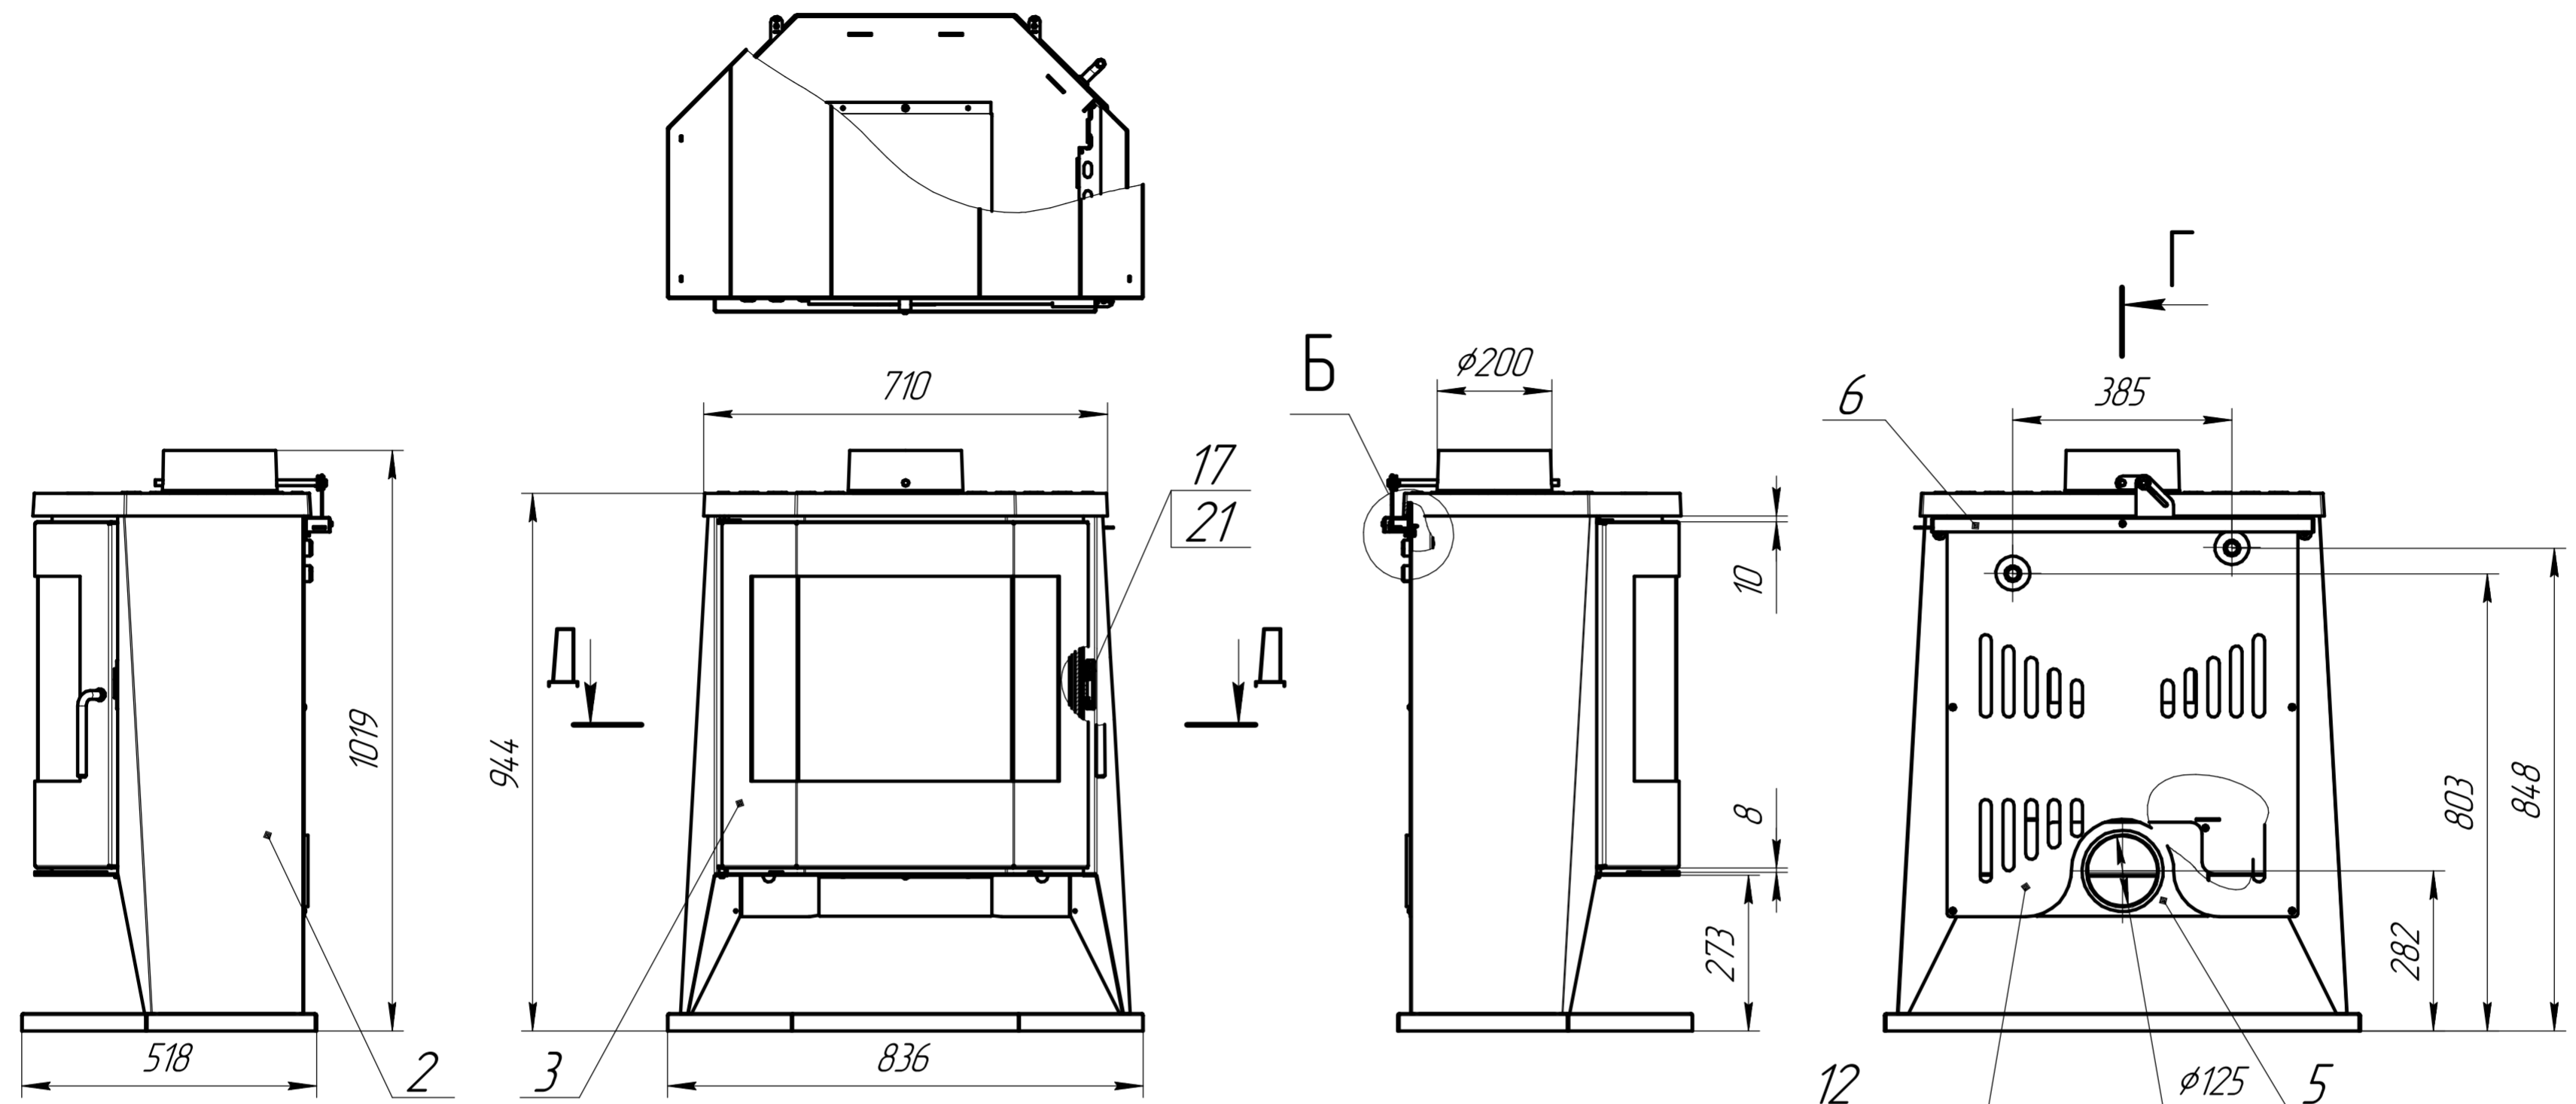

ГК189.00.00.00.000 СБ

Б(1:2,5)

12  
20 6шт

5  
20 3шт

Перв. примен.	
Справ. №	
Подп. и дата	
Инд. № дробл.	
Взам. инв. №	
Подп. и дата	
Инд. № подл.	

				ГК189.00.00.00.000 СБ				
Изм.	Лист	№ докум.	Подп.	Дата	Бабурия панорама Призма	Лит.	Масса	Масштаб
Разраб.					Сборочный чертёж		152,21	1:10
Пров.						Лист	1	Листов
Т.контр.								3
Н.контр.								
Утв.								